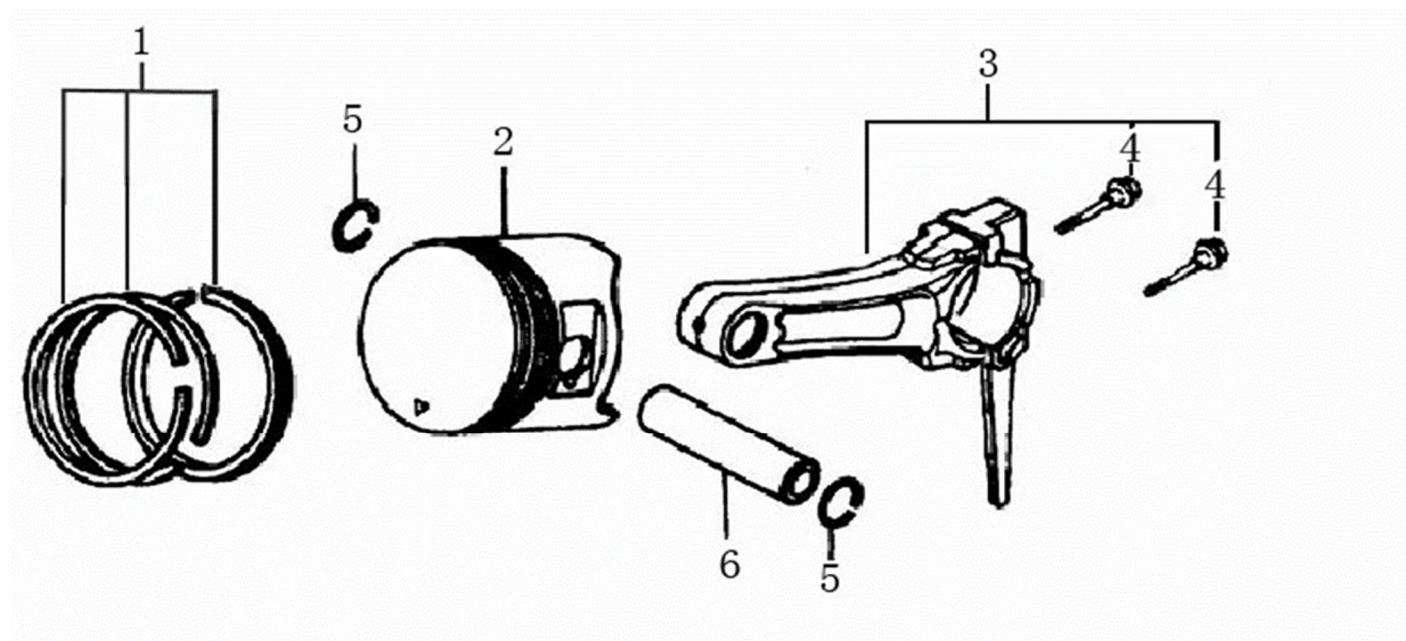

PISTON / PISTON										
No.	Part No.	Descripcion	Description	Cantidad / QTY						
				GX270	GX270-E	GX390	GX390-E	GX420	GX420-E	GX460
4	130180002-T110	PERNO	BOLT,CONNECTING ROD	2	2	2	2	2	2	2
5	380560056-T040	CLIP - RETEN / DE PISTON	CLIP,PISTON PIN	2	2	-	-	-	-	-
	380560057-T110	CLIP - RETEN / DE PISTON	CLIP,PISTON PIN	-	-	2	2	2	2	2
6	130060032-T080	PASADOR DE PISTON	PIN,PISTON	1	1	-	-	-	-	-
	130060034-T110	PASADOR DE PISTON	PIN,PISTON	-	-	1	1	1	1	1