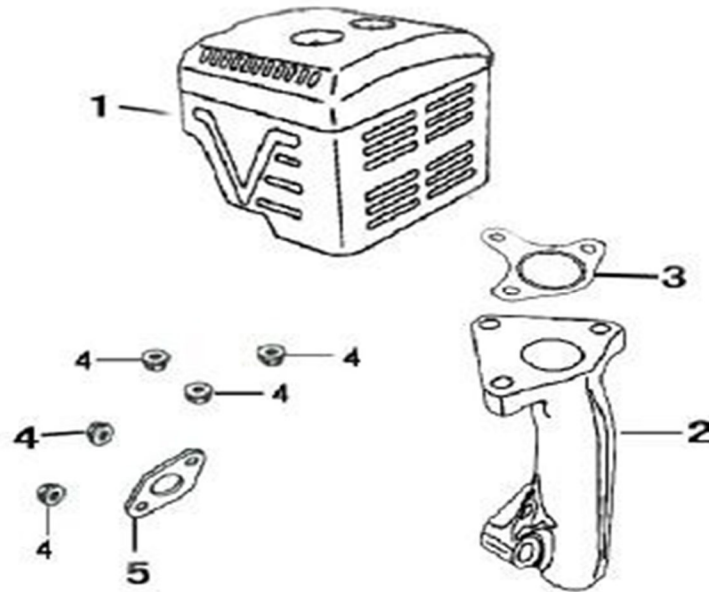

MOFLER / MUFFLER										
No.	Part No.	Descripcion	Description	Cantidad / QTY						
				GX270	GX270-E	GX390	GX390-E	GX420	GX420-E	GX460
1	180570769-T086	MOFLE	MUFFLER ASSY.	1	1	-	-	-	-	-
	180570770-T114	MOFLE	MUFFLER ASSY.	-	-	1	1	1	1	1
2	180590092-T110	TUBO DE EXOSTO	PIPE COMP.,EX	1	1	1	1	1	1	1
3	180660033-T11D	EMPAQUE DE TUBO DE EXOSTO	GASKET,EX.PIPE	1	1	1	1	1	1	1
4	380340005-0005	TUERCA	NUT , HEX ., M8	5	5	5	5	5	5	5
5	180650090-T110	EMAPQUE, MOFLE	GASKET , MUFFLER	1	1	1	1	1	1	1