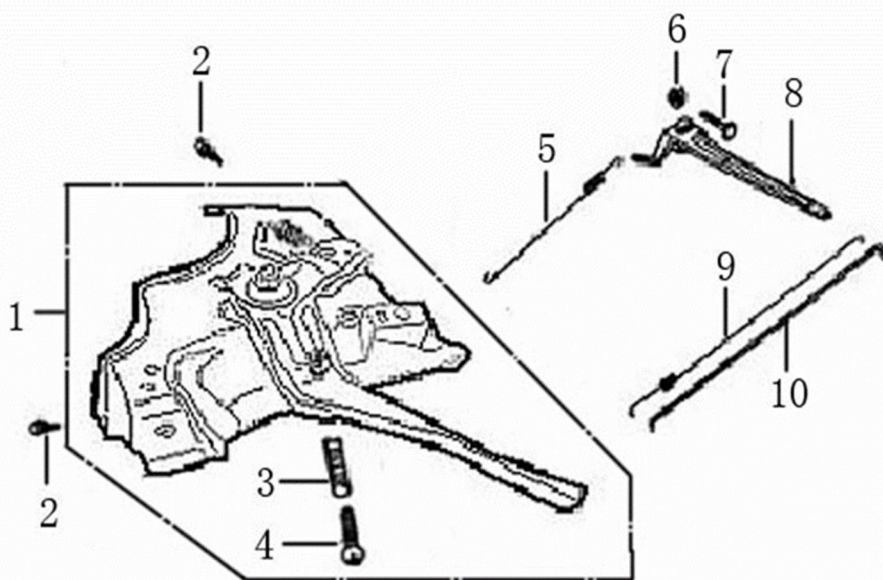

CONTROL / CONTROL										
No.	Part No.	Descripcion	Description	Cantidad / QTY						
				GX270	GX270-E	GX390	GX390-E	GX420	GX420-E	GX460
1	171680007-T080	SISTEMA DE CONTROL	CONTROL ASSY.	1	1	-	-	-	-	-
	171680008-T110	SISTEMA DE CONTROL	CONTROL ASSY.	-	-	1	1	1	1	1
2	380140001-0006	PERNO FLANGE 6X12	BOLT, FLANGE,M6X12	2	2	2	2	2	2	2
3	171660002-T110	RESORTE	SPRING,CONTROL ADJUSTING	1	1	1	1	1	1	1
4	380200017-0005	TORNILLO M5 X 35	SCREW , M5×35	1	1	1	1	1	1	1
5	171600006-T080	RESORTE	SPRING , CABLE RETURN	1	1	-	-	-	-	-
	171600001-T110	RESORTE	SPRING , CABLE RETURN	-	-	1	1	1	1	1
6	380370048-0001	TUERCA, FLANGE M6	NUT, FLANGE M6	1	1	1	1	1	1	1
7	380250002-T040	PERNO	BOLT, QUADRATE HEAD	1	1	1	1	1	1	1
8	171620002-T080	BRAZO, GOVERNADOR	ARM, GOVERNOR	1	1	-	-	-	-	-
	171620003-T110	BRAZO, GOVERNADOR	ARM, GOVERNOR	-	-	1	1	1	1	1
9	171610001-T110	RESORTE	SPRING, THROTTLE RETURN	1	1	1	1	1	1	1
10	171590003-T080	VARILLA , GOVERNADOR	ROD, GOVERNOR	1	1	-	-	-	-	-
	171590005-T110	VARILLA , GOVERNADOR	ROD, GOVERNOR	-	-	1	1	1	1	1