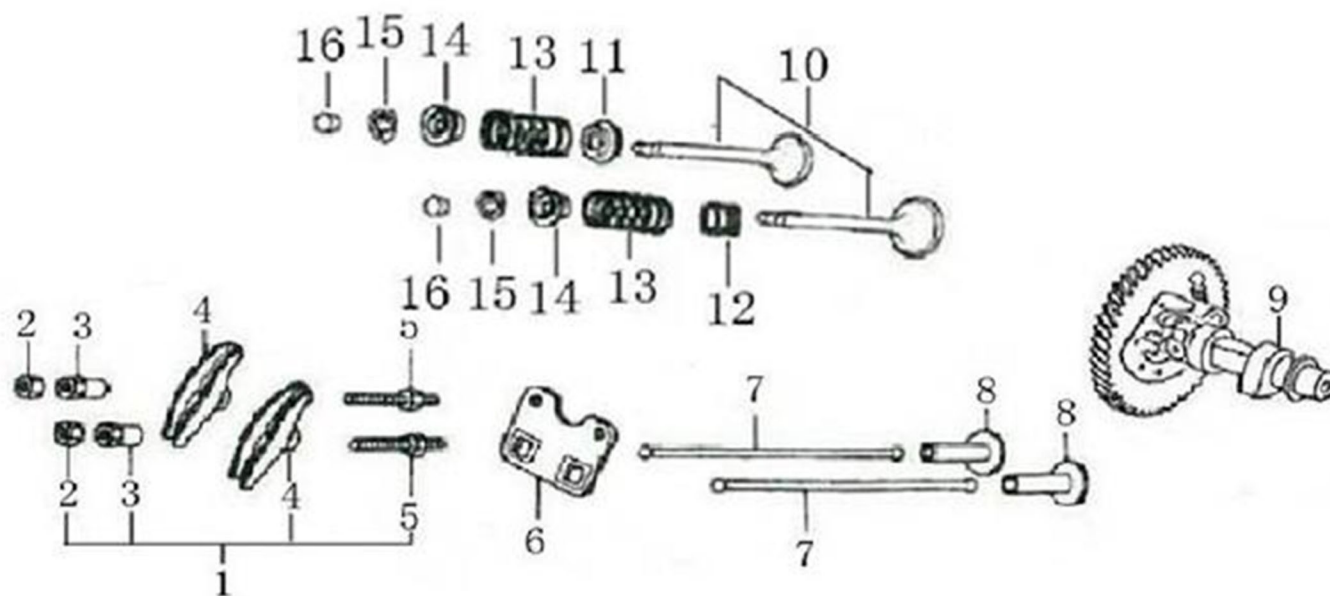

No.	Part No.	Descripcion	Description	Cantidad / QTY						
				GX270	GX270-E	GX390	GX390-E	GX420	GX420-E	GX460
1	140450023-T110	BALANCIN - SET	ROCKER ARM ASSY.	2	2	2	2	2	2	2
2	140470001-T040	TUERCA	NUT,PIVOT ADJUSTING	2	2	2	2	2	2	2
3	140490012-T040	GUIA	PIVOT ROCKER ARM	2	2	2	2	2	2	2
4	140460024-T110	BALANCIN	ROCKER ARM	2	2	2	2	2	2	2
5	140480012-T040	PERNO	BOLT POVIT	2	2	2	2	2	2	2
6	140710002-T110	PLATINA - GUIA	PLATE , PUSH ROD GUIDE	1	1	1	1	1	1	1
7	140670005-T080	VARILLA / VIELA DE VALVULA	PUSH ROD	2	2	-	-	-	-	-
	140670006-T110	VARILLA / VIELA DE VALVULA	PUSH ROD	-	-	2	2	2	2	2
8	140690004-T110	GUIA, VALVULA	LIFTER , VALVE	2	2	2	2	2	2	2
9	140020039-T080	EJE DE LEVAS	CAMSHAFT ASSY	1	1	-	-	-	-	-
	140020041-T100	EJE DE LEVAS	CAMSHAFT ASSY	-	-	-	-	-	-	-
	140020045-T110	EJE DE LEVAS	CAMSHAFT ASSY	-	-	1	1	-	-	-
	140020056-T190	EJE DE LEVAS	CAMSHAFT ASSY	-	-	-	-	1	1	1
10	500550031-T09F	VALVULAS - SET	VALVE ASSY.	1	1	-	-	-	-	-
	500550030-T11D	VALVULAS - SET	VALVE ASSY.	-	-	1	1	-	-	-
	500550032-T190	VALVULAS - SET	VALVE ASSY.	-	-	-	-	1	1	1