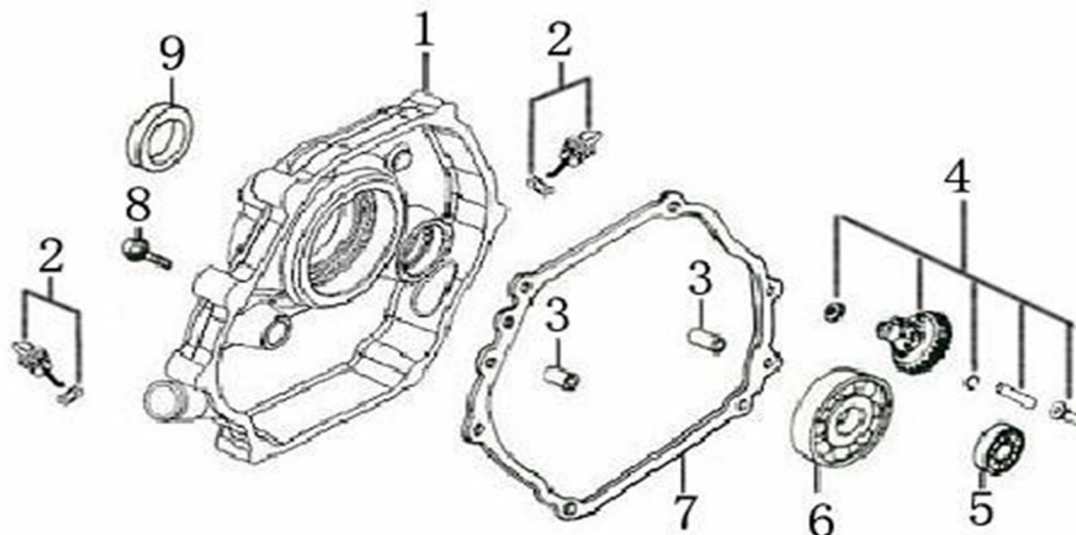

TAPA CAJA CIGÜEÑAL / CRANK CASE COVER

No.	Part No.	Descripcion	Description	Cantidad / QTY						
				GX270	GX270-E	GX390	GX390-E	GX420	GX420-E	GX460
1	110820004-T080	TAPA CAJA DE CIGUENAL	CRANKCASE COVER	1	1	-	-	-	-	-
	110820016-T110	TAPA CAJA DE CIGUENAL	CRANKCASE COVER	-	-	1	1	-	-	-
	110820047-T110	TAPA CAJA DE CIGUENAL	CRANKCASE COVER	-	-	-	-	1	1	1
2	110690036-T190	TAPON	CAP ASSY	2	2	2	2	2	2	2
3	380600119-T110	PASADOR $\phi 8 \times 12$	DOWEL PIN $\phi 8 \times 12$	2	2	2	2	2	2	2
4	171750008-T080	GOVERNADOR	GOVERNOR KIT	1	1	-	-	-	-	-
	171750004-T110	GOVERNADOR	GOVERNOR KIT	-	-	1	1	1	1	1
5	380630099-0001	RODAMIENTO	BALL BEARING 6202	-	-	1	1	1	1	1
6	380630140-0002	RODAMIENTO	BALL BEARING 6206	1	1	-	-	-	-	-
	380630141-0002	RODAMIENTO	BALL BEARING 6207	-	-	1	1	1	1	1
7	110830010-T09F	EMPAQUE	GASKET, CRANKCASE COVER	1	1	-	-	-	-	-
	110830008-T11D	EMPAQUE	GASKET, CRANKCASE COVER	-	-	1	1	1	1	1
8	380140051-0005	PERNO FLANGE 8X35	BOLT, FLANGE 8X35	7	7	-	-	-	-	-
	380140005-0006	PERNO FLANGE 8X40	BOLT, FLANGE 8X40	-	-	7	7	7	7	7
9	380650336-T080	SELLO DE ACEITE	OIL SEAL $\phi 30 \times \phi 46 \times 8$	1	1	-	-	-	-	-
	380650337-T110	SELLO DE ACEITE	OIL SEAL $\phi 35 \times \phi 52 \times 7$	-	-	1	1	1	1	1