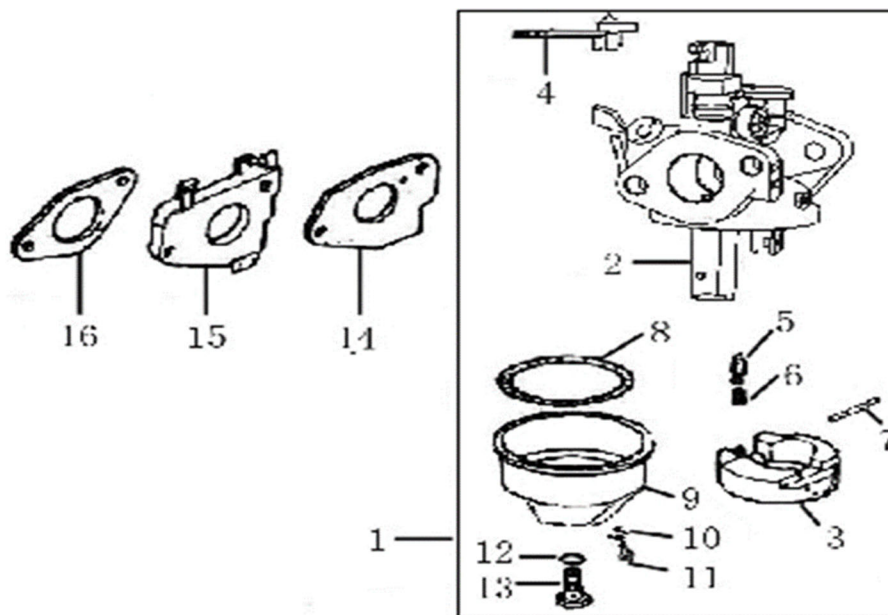

CARBURADOR / CARBURETOR										
No.	Part No.	Descripcion	Description	Cantidad / QTY						
				GX270	GX270-E	GX390	GX390-E	GX420	GX420-E	GX460
1	170020407-T080	CARBURADOR	CARBURETOR	-	-	-	-	-	-	-
	170020408-T090	CARBURADOR	CARBURETOR	1	1	-	-	-	-	-
	170020409-T100	CARBURADOR	CARBURETOR	-	-	-	-	-	-	-
	170020410-T110	CARBURADOR	CARBURETOR	-	-	1	1	-	-	-
	170020446-T190	CARBURADOR	CARBURETOR	-	-	-	-	1	1	1
2	170160030-T080	BASE CARBURADOR	NOUMENON,CARBURETOR	-	-	-	-	-	-	-
	170160046-T090	BASE CARBURADOR	NOUMENON,CARBURETOR	1	1					
	170160047-T100	BASE CARBURADOR	NOUMENON,CARBURETOR	-	-	-	-	-	-	-
	170160031-T110	BASE CARBURADOR	NOUMENON,CARBURETOR	-	-	1	1	-	-	-
	170160048-T120	BASE CARBURADOR	NOUMENON,CARBURETOR	-	-	-	-	1	1	1
3	170280020-T110	FLOTADOR	FLOAT	1	1	1	1	1	1	1
4	172920001-T110	CHOKE / BRAZO	LEVER ASSY.,CHOKE	1	1	1	1	1	1	1
5	170180049-T110	VALVULA, FLOTADOR	VALVE , FLOAT	1	1	1	1	1	1	1
6	381150334-T110	RESORTE	SPRING , VALVE SET	1	1	1	1	1	1	1
7	170290016-T110	PASADOR	PIN , FLOAT	1	1	1	1	1	1	1
8	380840456-T110	EMPAQUE	GASKET , OIL CUP	1	1	1	1	1	1	1
9	170250022-T110	TAPA	OIL CUP	1	1	1	1	1	1	1