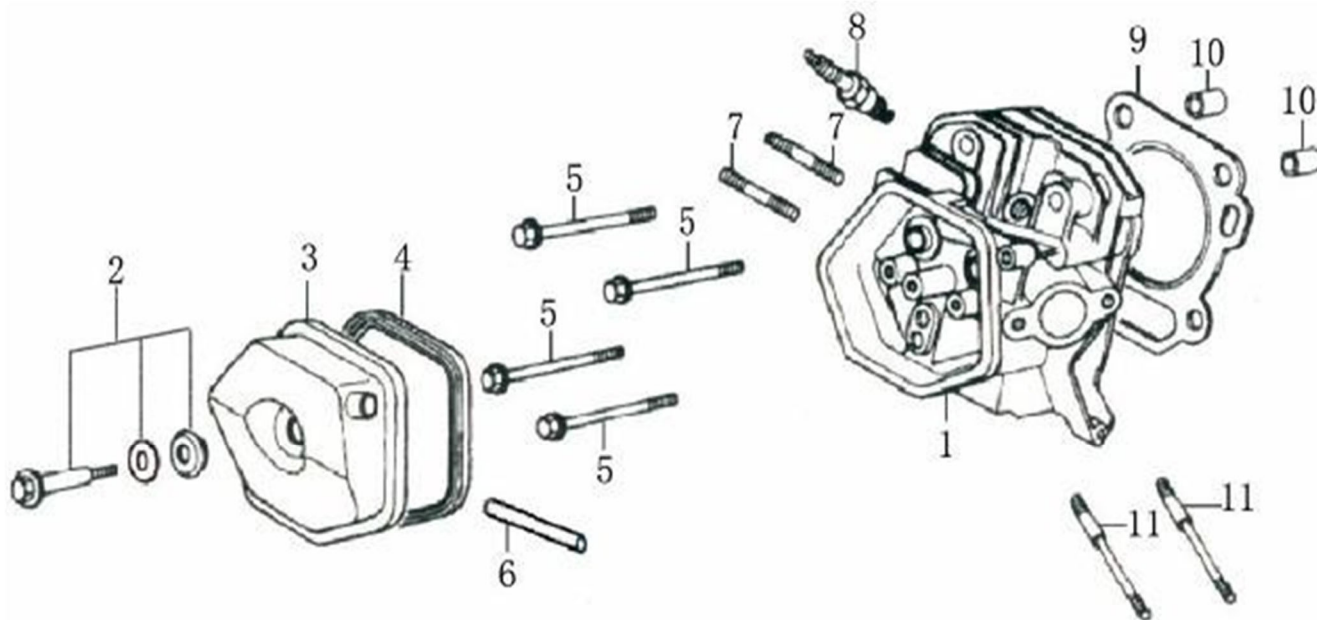

CULATA / CYLINDER HEAD										
No.	Part No.	Descripcion	Description	Cantidad / QTY						
				GX270	GX270-E	GX390	GX390-E	GX420	GX420-E	GX460
10	380600116-T110	PERNO	BOLT, STUD, INTAKE	2	2	2	2	2	2	2
11	380180092-T080	PERNO	BOLT, STUD, EXHAUST	2	2	-	-	-	-	-
	380180091-T110	PERNO	BOLT, STUD, EXHAUST	-	-	2	2	2	2	2