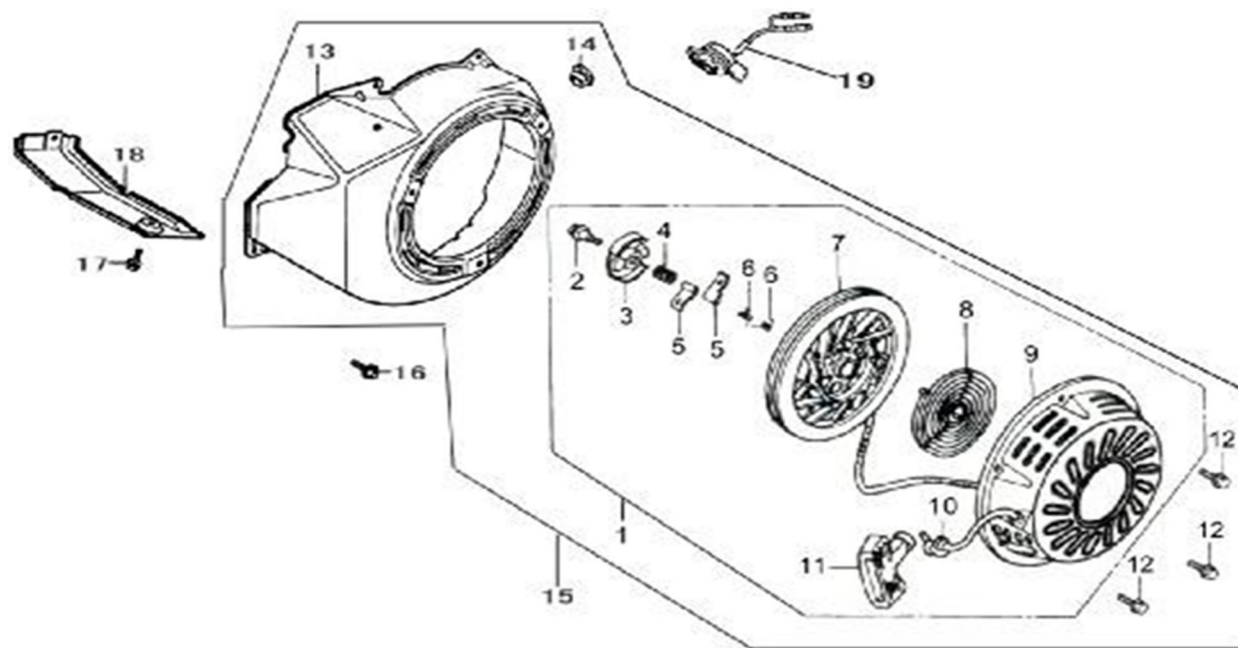

ARRANQUE / STARTER

No.	Part No.	Descripcion	Description	Cantidad / QTY						
				GX270	GX270-E	GX390	GX390-E	GX420	GX420-E	GX460
1	193500013-T080	TAPA DE ARRANQUE COMPLETO	STARTER ASSY.	1	1	-	-	-	-	-
	193500017-T110	TAPA DE ARRANQUE COMPLETO	STARTER ASSY.	-	-	1	1	1	1	1
2	380020067-T040	TORNILLO	SCREW,SETTING	1	1	1	1	1	1	1
3	193550003-T040	GUIA	GUIDE,RATCHET	1	1	1	1	1	1	1
4	381150342-T040	RESORTE	SPRING,FRICITION	1	1	1	1	1	1	1
5	193540003-T040	TRINQUETE	RATCHET , STARTER	2	2	2	2	2	2	2
6	381160090-T040	RESORTE	SPRING , RETURN	2	2	2	2	2	2	2
7	193520004-T080	POLEA DE ARRANQUE	REEL , RECOIL STARTER	1	1	-	-	-	-	-
	193520005-T110	POLEA DE ARRANQUE	REEL , RECOIL STARTER	-	-	1	1	1	1	1
8	193340019-T110	RESORTE DE ARRANQUE	SPRING,RECOIL STARTER	1	1	1	1	1	1	1
9	193640004-T080	TAPA DE ARRANQUE	COVER COMP ., FAN	1	1	-	-	-	-	-
	193640007-T110	TAPA DE ARRANQUE	COVER COMP ., FAN	-	-	1	1	1	1	1
10	193530005-T110	SOGUILLA	ROPE	1	1	1	1	1	1	1
11	193560003-T110	MANIJA DE ARRANQUE	KNOB , RECOIL STARTER	1	1	1	1	1	1	1
12	380140089-0003	PERNO M6X8	BOLT,M6x8	3	3	3	3	3	3	3