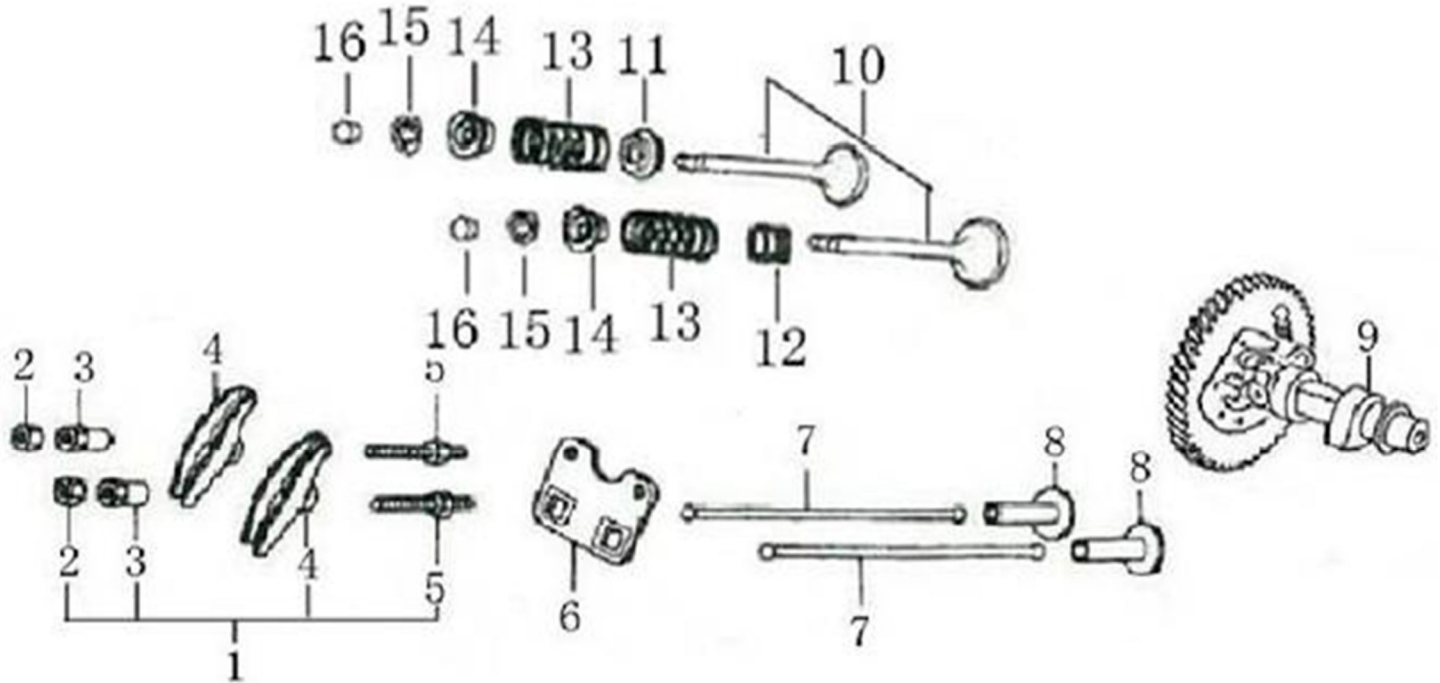

EJE - ARBOL DE LEVAS/ CAMSHAFT

No.	Part No.	Descripcion	Description	Cantidad / QTY						
				GX270	GX270-E	GX390	GX390-E	GX420	GX420-E	GX460
11	140360010-T110	ASIENTO DE VALVULA	SEAT, VALVE SPRING	1	1	1	1	1	1	1
12	140400012-T110	ASIENTO DE VALVULA	SEAL, VALVE STEM	1	1	1	1	1	1	1
13	140340025-T11D	RESORTE	SPRING, VALVE	2	2	2	2	-	-	-
14	140380021-T11D	RETEN DE RESORTE	RETAINER, VALVE SPRING	2	2	2	2	-	-	-
15	140390015-T11D	SEGURO	LOCKER, VALVE	4	4	4	4	4	4	4
16	140320002-T110	ROTADOR	ROTATOR, VALVE	2	2	2	2	2	2	2