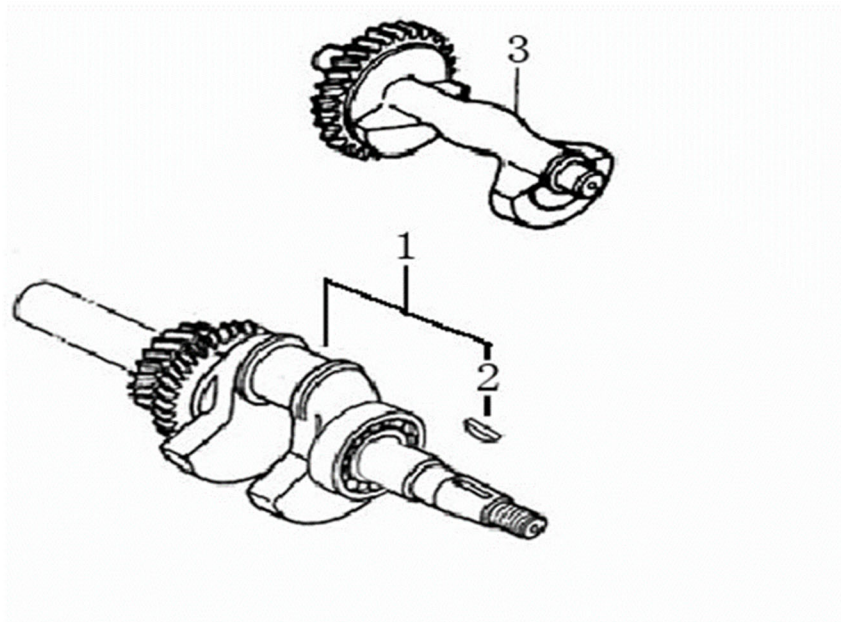

CIGÜEÑAL / CRANKSHAFT										
No.	Part No.	Descripcion	Description	Cantidad / QTY						
				GX270	GX270-E	GX390	GX390-E	GX420	GX420-E	GX460
1	130290058-T080	CIGÜEÑAL	CRANKSHAFT ASSY	1	1	-	-	-	-	-
	130290067-T110	CIGÜEÑAL	CRANKSHAFT ASSY	-	-	1	1	-	-	-
	130290112-T190	CIGÜEÑAL	CRANKSHAFT ASSY	-	-	-	-	1	1	1
2	380620050-0001	CUÑA	KEY,SPECIAL WOODRUFF	1	1	1	1	1	1	1
3	130450008-T110	CONTRA PESO	WEIGHT,BALANCER	-	-	1	1	-	-	-
	130450016-T190	CONTRA PESO	WEIGHT,BALANCER	-	-	-	-	1	1	1