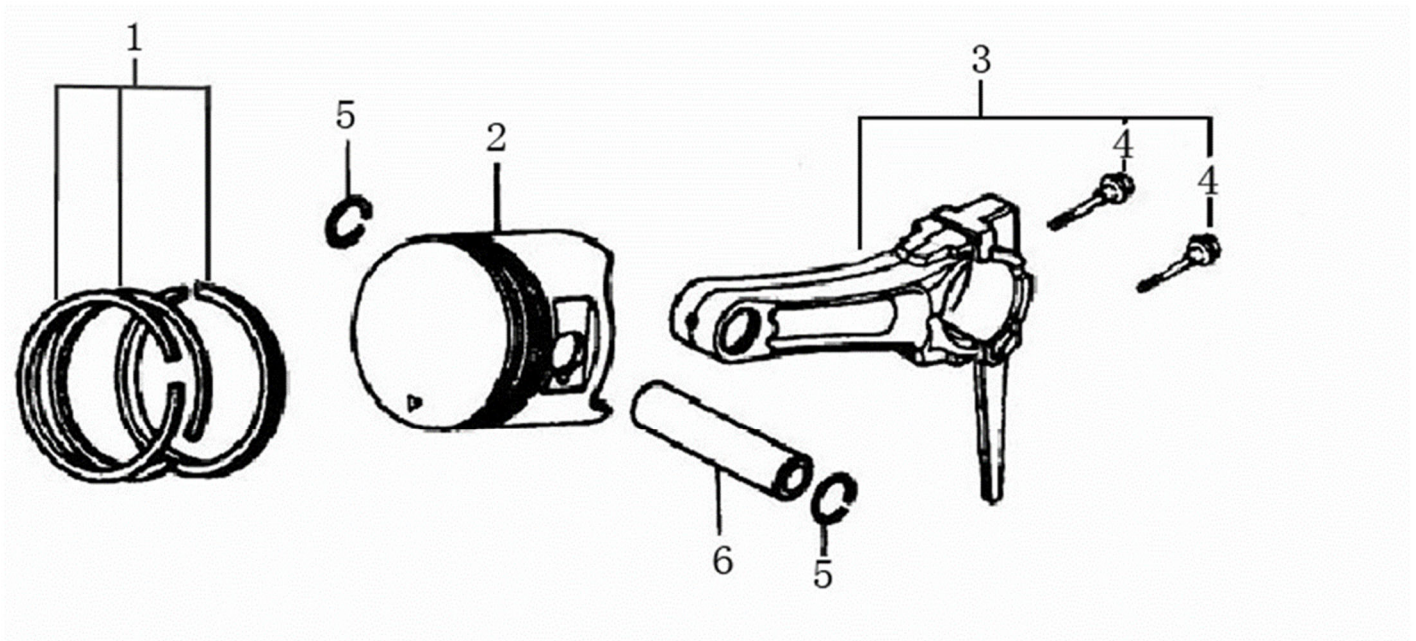

PISTON / PISTON										
No.	Part No.	Descripcion	Description	Cantidad / QTY						
				GX270	GX270-E	GX390	GX390-E	GX420	GX420-E	GX460
1	130070080-T080	ANILLOS	RING SET,PISTON	-	-	-	-	-	-	-
	130070081-T090	ANILLOS	RING SET,PISTON	1	1	-	-	-	-	-
	130070082-T100	ANILLOS	RING SET,PISTON	-	-	-	-	-	-	-
	130070083-T110	ANILLOS	RING SET,PISTON	-	-	1	1	-	-	-
	130070088-T370	ANILLOS	RING SET,PISTON	-	-	-	-	1	1	1
2	130030082-T080	PISTON	PISTON	-	-	-	-	-	-	-
	130030084-T090	PISTON	PISTON	1	1	-	-	-	-	-
	130030085-T100	PISTON	PISTON	-	-	-	-	-	-	-
	130030087-T110	PISTON	PISTON	-	-	1	1	-	-	-
	130030103-T190	PISTON	PISTON	-	-	-	-	1	1	1
3	130150040-T080	BIELA	CONNECTING ROD ASSY	1	1	-	-	-	-	-
	130150043-T110	BIELA	CONNECTING ROD ASSY	-	-	1	1	-	-	-
	130150049-T190	BIELA	CONNECTING ROD ASSY	-	-	-	-	1	1	1