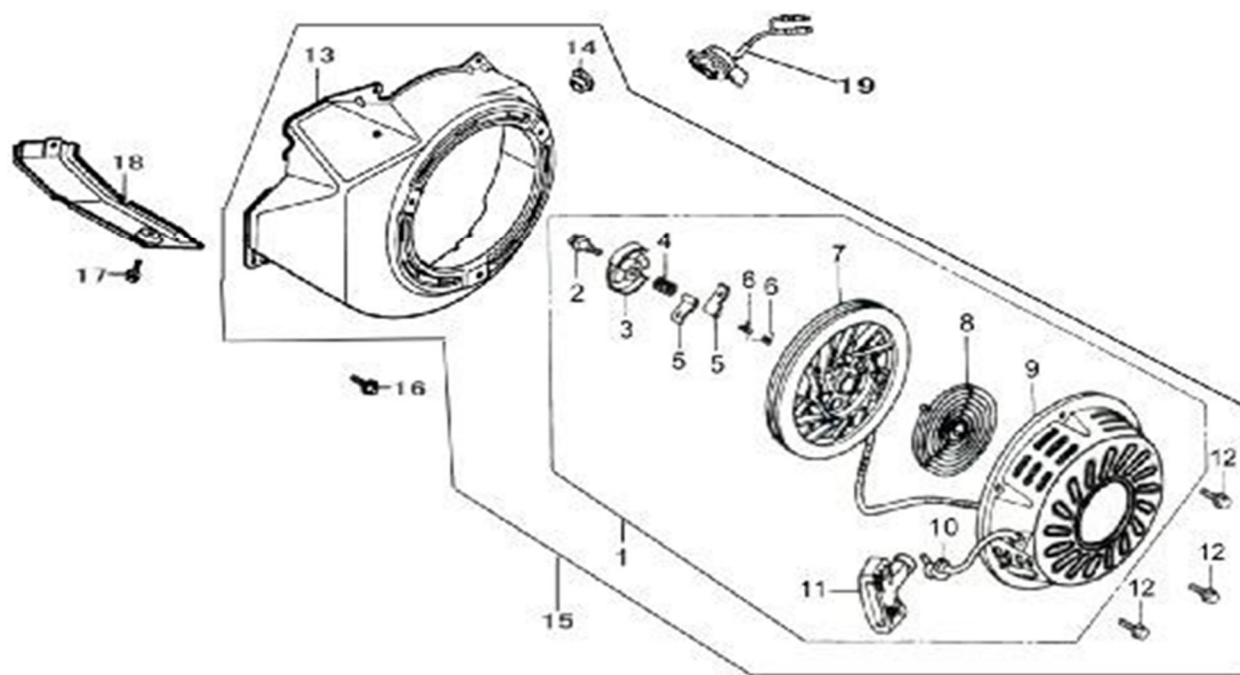

ARRANQUE / STARTER

No.	Part No.	Descripcion	Description	Cantidad / QTY						
				GX270	GX270-E	GX390	GX390-E	GX420	GX420-E	GX460
1	193500013-T080	TAPA DE ARRANQUE COMPLETO	STARTER ASSY.	1	1	-	-	-	-	-
	193500017-T110	TAPA DE ARRANQUE COMPLETO	STARTER ASSY.	-	-	1	1	1	1	1
2	380020067-T040	TORNILLO	SCREW,SETTING	1	1	1	1	1	1	1
3	193550003-T040	GUIA	GUIDE,RATCHET	1	1	1	1	1	1	1
4	381150342-T040	RESORTE	SPRING,FRICITION	1	1	1	1	1	1	1
5	193540003-T040	TRINQUETE	RATCHET , STARTER	2	2	2	2	2	2	2
6	381160090-T040	RESORTE	SPRING , RETURN	2	2	2	2	2	2	2
7	193520004-T080	POLEA DE ARRANQUE	REEL , RECOIL STARTER	1	1	-	-	-	-	-
	193520005-T110	POLEA DE ARRANQUE	REEL , RECOIL STARTER	-	-	1	1	1	1	1
8	193340019-T110	RESORTE DE ARRANQUE	SPRING,RECOIL STARTER	1	1	1	1	1	1	1
9	193640004-T080	TAPA DE ARRANQUE	COVER COMP ., FAN	1	1	-	-	-	-	-
	193640007-T110	TAPA DE ARRANQUE	COVER COMP ., FAN	-	-	1	1	1	1	1
10	193530005-T110	SOGUILLA	ROPE	1	1	1	1	1	1	1
11	193560003-T110	MANIJA DE ARRANQUE	KNOB , RECOIL STARTER	1	1	1	1	1	1	1
12	380140089-0003	PERNO M6X8	BOLT,M6x8	3	3	3	3	3	3	3