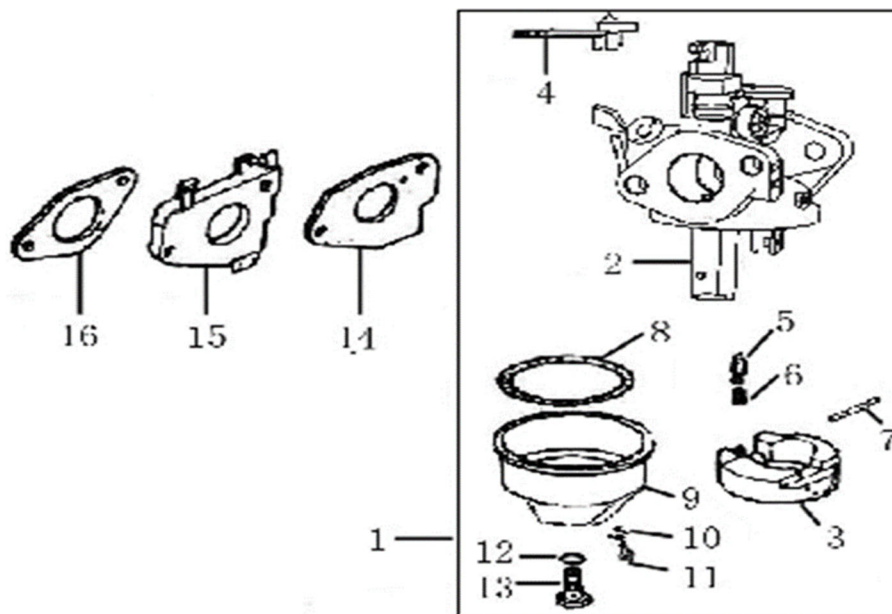

CARBURADOR / CARBURETOR										
No.	Part No.	Descripcion	Description	Cantidad / QTY						
				GX270	GX270-E	GX390	GX390-E	GX420	GX420-E	GX460
10	380450577-T040	EMAPQUE, TAPON	GASKET , DRAIN BOLT	1	1	1	1	1	1	1
11	172930001-T040	TAPON	BOLT ,DRAIN	1	1	1	1	1	1	1
12	380450539-T040	EMAPQUE, TAPON	GASKET , OIL CUP	1	1	1	1	1	1	1
13	380140353-T040	PERNO	BOLT , OIL CUP	1	1	1	1	1	1	1
14	170430049-T09F	EMPAQUE	PACKING,CARBURETOR	1	1	-	-	-	-	-
	170430073-T100	EMPAQUE	PACKING,CARBURETOR	-	-	-	-	-	-	-
	170430050-T11D	EMPAQUE	PACKING,CARBURETOR	-	-	1	1	1	1	1
15	170440039-T080	AISLADOR DE CARBURADOR	INSULATOR,CARBURETOR	1	1	-	-	-	-	-
	170440040-T100	AISLADOR DE CARBURADOR	INSULATOR,CARBURETOR	-	-	-	-	-	-	-
	170440041-T110	AISLADOR DE CARBURADOR	INSULATOR,CARBURETOR	-	-	1	1	1	1	1
16	170430061-T09F	EMPAQUE DE AISLADOR	PACKING,INSULATOR	1	1	-	-	-	-	-
	170430062-T11D	EMPAQUE DE AISLADOR	PACKING,INSULATOR	-	-	1	1	1	1	1