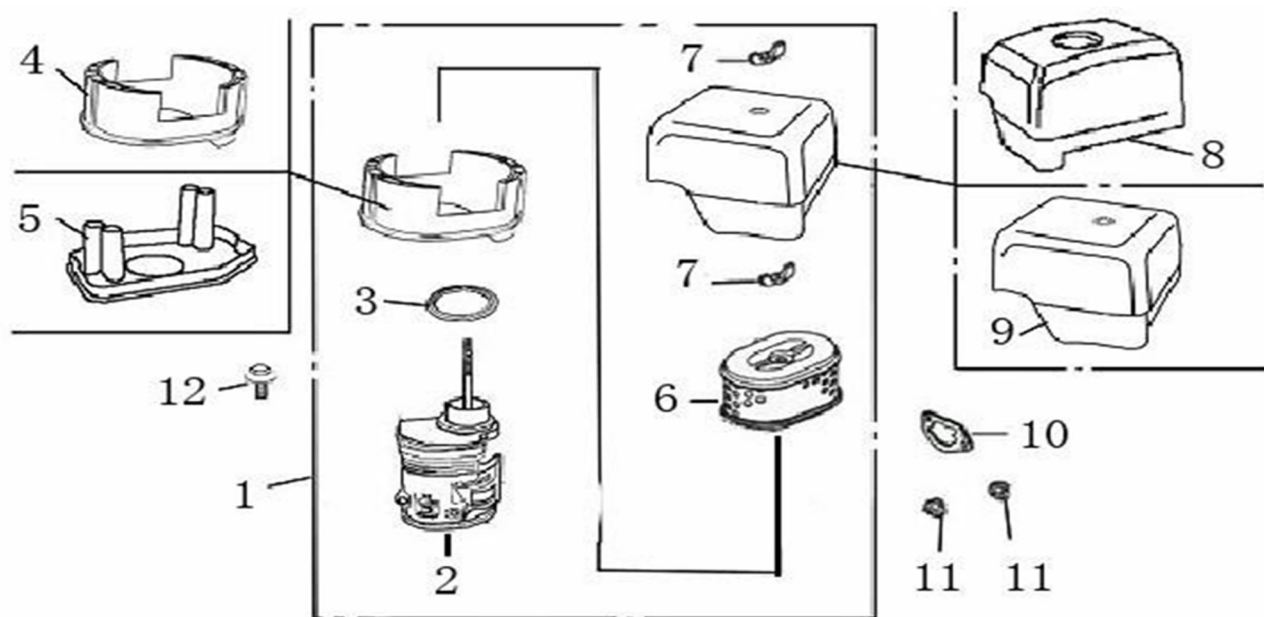

No.	Part No.	Descripcion	Description	Cantidad / QTY						
				GX270	GX270-E	GX390	GX390-E	GX420	GX420-E	GX460
1	180020314-T086	FILTRO DE AIRE	AIR CLEANER ASSY	1	1	-	-	-	-	-
	180020315-T114	FILTRO DE AIRE	AIR CLEANER ASSY	-	-	1	1	1	1	1
2	180280002-T080	BASE	ELBOW COMP., AIR CLEANER	1	1	-	-	-	-	-
	180280003-T110	BASE	ELBOW COMP., AIR CLEANER	-	-	1	1	1	1	1
3	380840432-T080	EMPAQUE DE BASE	PACKING , ELBOW	1	1	-	-	-	-	-
	380840433-T110	EMPAQUE DE BASE	PACKING , ELBOW	-	-	1	1	1	1	1
4	180330019-T080	SILENCIADOR	NOSE , SILENCER	1	1	-	-	-	-	-
5	180330020-T110	SILENCIADOR	NOSE , SILENCER	-	-	1	1	1	1	1
6	180100038-T080	FILTRO DE AIRE, ELEMENTO	ELEMENT ASSY. , AIR CLEANER	1	1	-	-	-	-	-
	180100035-T110	FILTRO DE AIRE, ELEMENTO	ELEMENT ASSY. , AIR CLEANER	-	-	1	1	1	1	1
7	380440002-0001	TUERCA, MARIPOSA M6	NUT ,BUTTERFLY,M6	2	2	2	2	2	2	2
8	180070089-T086	TAPA DE FILTRO DE AIRE	COVER , AIR CLEANER	1	1	-	-	-	-	-
9	180070091-T114	TAPA DE FILTRO DE AIRE	COVER , AIR CLEANER	-	-	1	1	1	1	1
10	170430070-T11D	EMPAQUE	PACKING., AIR CLEANER	1	1	1	1	1	1	1
11	380370048-0001	TUERCA FLANGE M6	NUT ,FLANGE, M6	2	2	2	2	2	2	2