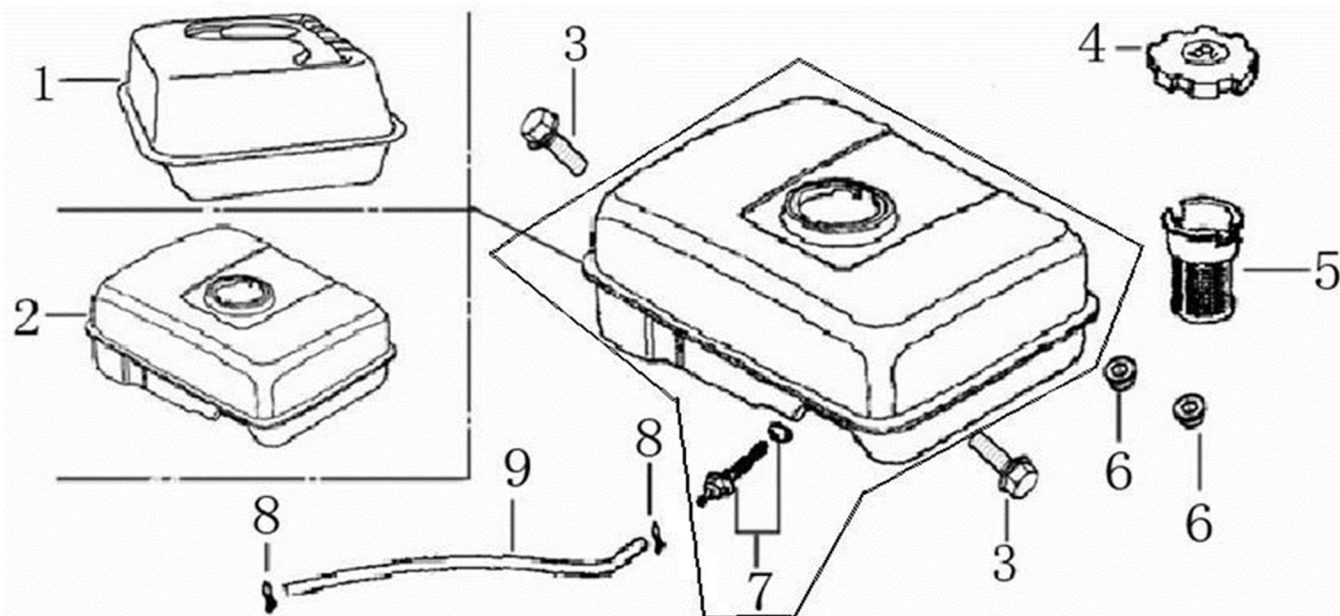

TANQUE DE COMBUSTIBLE / FUEL TANK

No.	Part No.	Descripcion	Description	Cantidad / QTY						
				GX270	GX270-E	GX390	GX390-E	GX420	GX420-E	GX460
1	170490121-T086	TANQUE, UNIDAD	TANK COMP ., FUEL	1	1	-	-	-	-	-
	170490124-T114	TANQUE, UNIDAD	TANK COMP ., FUEL	-	-	1	1	1	1	1
2	170490125-T080	TANQUE, UNIDAD	TANK COMP ., FUEL	1	1	-	-	-	-	-
	170490123-T110	TANQUE, UNIDAD	TANK COMP ., FUEL	-	-	1	1	1	1	1
3	380140091-0005	PERNO, FLANGE 8X25	BOLT , FLANGE ,M8x25	2	2	2	2	2	2	2
4	170870040-T040	TAPA	CAP COMP ., FUEL FILLER	1	1	1	1	1	1	1
5	170720001-T040	FILTRO	FILTER , FUEL	1	1	1	1	1	1	1
6	380370007-0004	TUERCA	NUT , FLANGE ,8MM	2	2	2	2	2	2	2
7	170660077-T040	CONECTOR	JOINT COMP, FUEL TANK	1	1	1	1	1	1	1
8	380950188-T040	ABRAZADERA / CLIP	CLIP , TUBE	2	2	2	2	2	2	2
9	380750182-T110	ABRAZADERA / CLIP	TUBE,FUEL	1	1	1	1	1	1	1