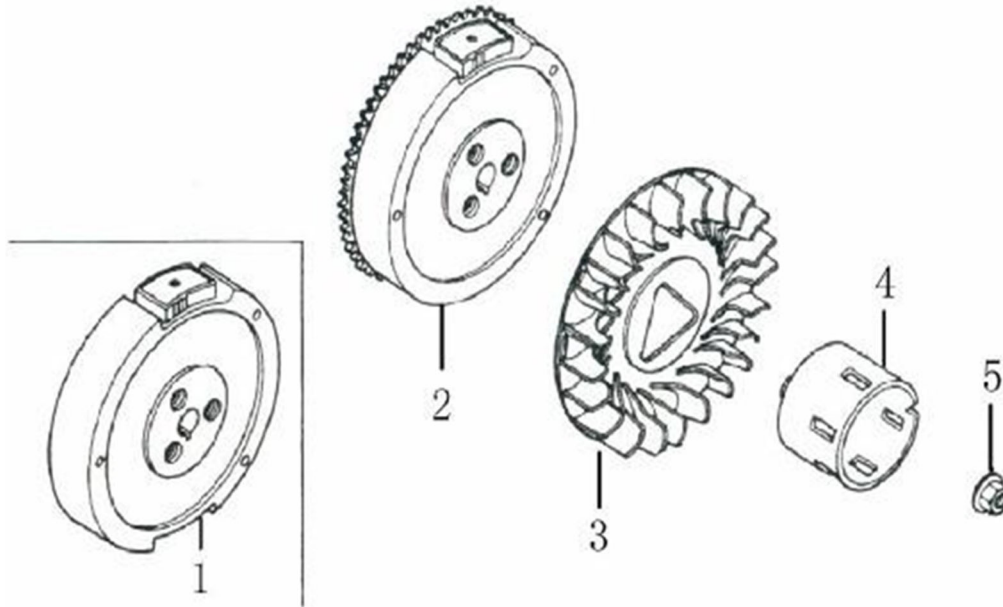

VOLANTE / FLYWHEEL										
No.	Part No.	Descripcion	Description	Cantidad / QTY						
				GX270	GX270-E	GX390	GX390-E	GX420	GX420-E	GX460
1	270020083-T080	VOLANTE	FLYWHEEL COMP	1	-	-	-	-	-	-
	270020084-T110	VOLANTE	FLYWHEEL COMP	-	-	1	-	1	-	1
2	270020080-T081	TAPA DE VOLANTE	FLYWHEEL COMP.(SEAL-LAMP)	-	1	-	-	-	-	-
	270020073-T111	TAPA DE VOLANTE	FLYWHEEL COMP.(SEAL-LAMP)	-	-	-	1	-	1	-
3	160180008-T080	VENTILADOR	FAN COOLING	1	1	-	-	-	-	-
	160180009-T110	VENTILADOR	FAN COOLING	-	-	1	1	1	1	1
4	193590004-T080	POLEA	PULLEY,STARTER	1	1	-	-	-	-	-
	193590007-T110	POLEA	PULLEY,STARTER	-	-	1	1	1	1	1
5	380370050-T110	TUERCA 16MM	NUT SPECIAL,16MM	1	1	1	1	1	1	1