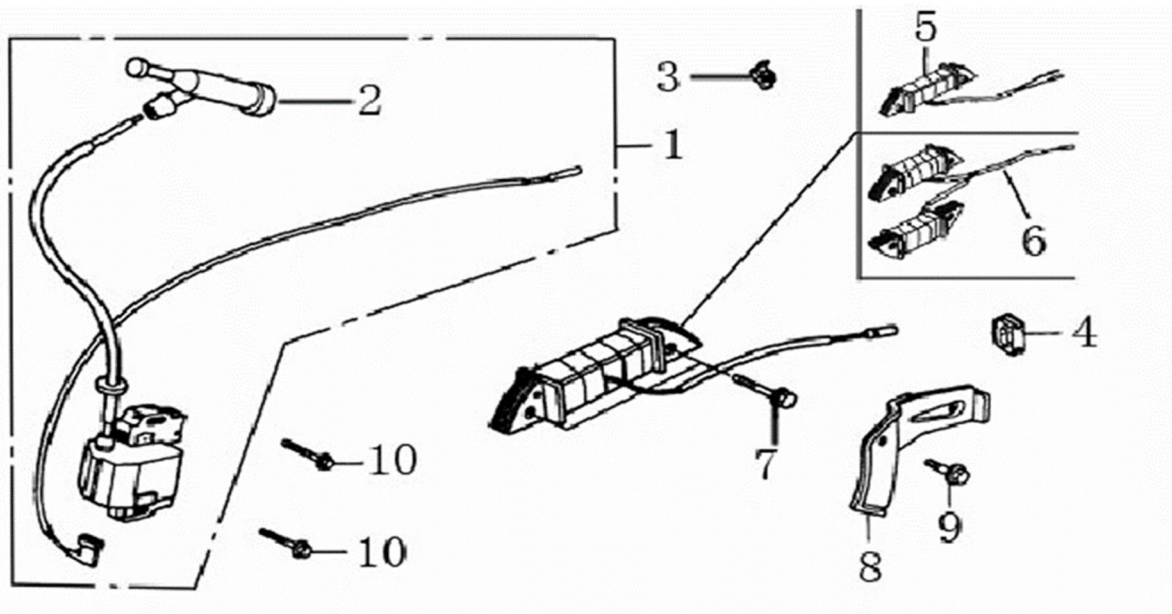

ENCENDICO / IGNITION										
No.	Part No.	Descripcion	Description	Cantidad / QTY						
				GX270	GX270-E	GX390	GX390-E	GX420	GX420-E	GX460
1	270920158-T080	BOBINA, ARRANQUE	COIL ASSY . , IGNITION	1	1	-	-	-	-	-
	270920170-T110	BOBINA, ARRANQUE	COIL ASSY . , IGNITION	-	-	1	1	1	1	1
2	270950040-T040	SUPRESOR DE RUIDO	CAP ASSY.,NOISE SUPPRESSOR	1	1	1	1	1	1	1
3	380930024-T110	SEGURO DE SWITCH	HOLDER,STOP SWITCH	1	1	1	1	1	1	1
4	380930023-T110	OJAL	GROMMET,CORD	1	1	1	1	1	1	1
5	270190001-T111	BOBINA, CARGA	COIL ASSY.,CHARGE	-	1	-	1	-	1	-
6	270190003-T111	BOBINA, CARGA	COIL ASSY.,CHARGE	-	1	-	1	-	1	-
7	380140024-0006	PERNO	BOLT,FLANGE,M6X28	-	2	-	2	-	2	-
8	270280007-T081	PLATINA	CLAMPER,CORD	-	1	-	-	-	-	-
	270280008-T111	PLATINA	CLAMPER,CORD	-	-	-	1	-	1	-
9	380140001-0006	PERNO FLANGE M6X12	BOLT,FLANGE,M6X12	-	1	-	1	-	1	-
10	380140102-0004	PERNO FLANGE M6X25	BOLT,FLANGE,M6X25	2	2	2	2	2	2	2